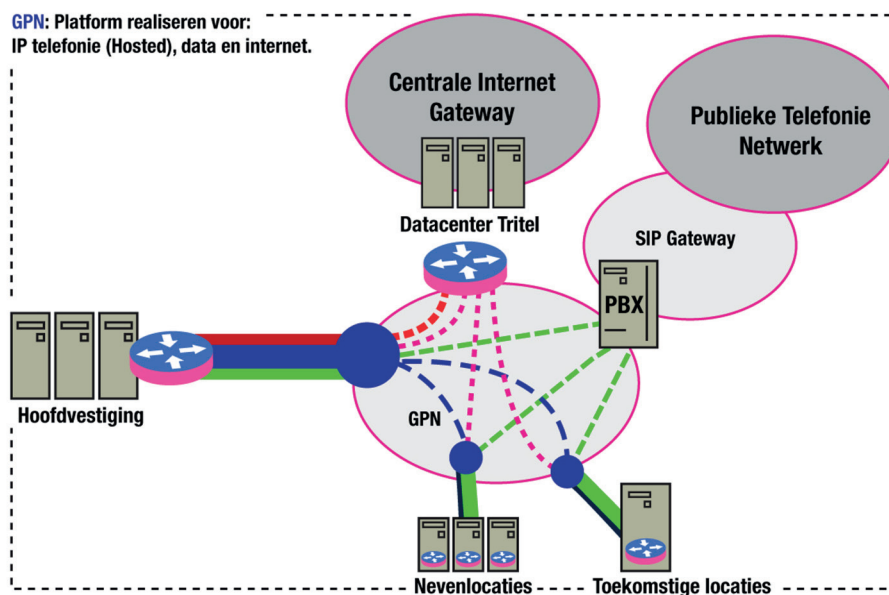

IP-VPN (Gesloten Prive Netwerk)

Een totaaloplossing van Tritel

Met deze dienst biedt TRITEL een GPN oplossing. Op basis van ADSL, SDSL, VDSL of glasvezelverbindingen worden twee of meer vestigingen aan elkaar gekoppeld. Een GPN biedt een beveiligd en besloten netwerk over IP gebaseerde infrastructuur. De GPN oplossing van TRITEL is daardoor een stuk veiliger dan het 'World Wide Web' (GPN van TRITEL is geen internet).

De GPN netwerken van TRITEL zijn gebaseerd op de nieuwste technologieën. Zo is het mogelijk om elke IP lijn te voorzien van een apart circuit voor telefonie. Via dit aparte circuit (voice pvc) kan uw organisatie tevens gebruik maken van onze Hosted VoIP dienst.

IP-VPN (Gesloten Prive Netwerk)

Een totaaloplossing van Tritel

Voor wie?

Het GPN is voornamelijk geschikt voor klanten die het volgende van belang vinden:

- Communicatie tussen alle vestigingen (any-to-any communicatie)
- Integratie van data en voice in één netwerk
- Beveiligd en betrouwbaar netwerk
- Meer bandbreedte
- Always on-netwerk met vaste kosten per maand (geen variabele kosten)
- Kostenbesparingen

Schematisch weergegeven: **IP-VPN in combinatie met Hosted VoIP en Centraal Internet**

TRITEL BV
Robijnstraat 76
1812RB Alkmaar

TRITEL Noord
Zonnedauw 16
9202 PA Drachten

Postbus 9434
1800GK Alkmaar

T.+31(0)72 711 2711
F.+31(0)72 7112 712
E.info@Tritel.nl